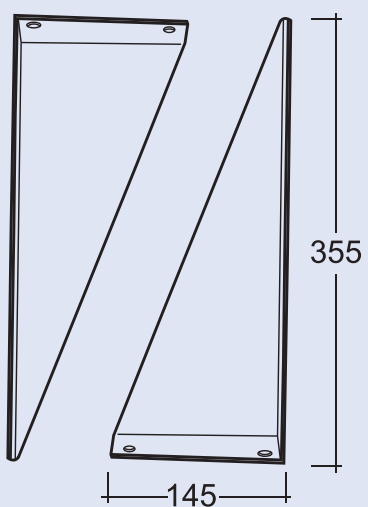

STAFFE LAVABO

Art. HH 015 MEL

Mensole fisse in acciaio verniciato per lavabo ergonomico.

Brace fixed consoled realized in painted steel for ergonomic washbasin.

Specifiche tecniche

Mensole fisse realizzate in acciaio spessore 2,5 mm., verniciatura a polvere poliestere, cotto in forno a 180°, completo di fissaggi.