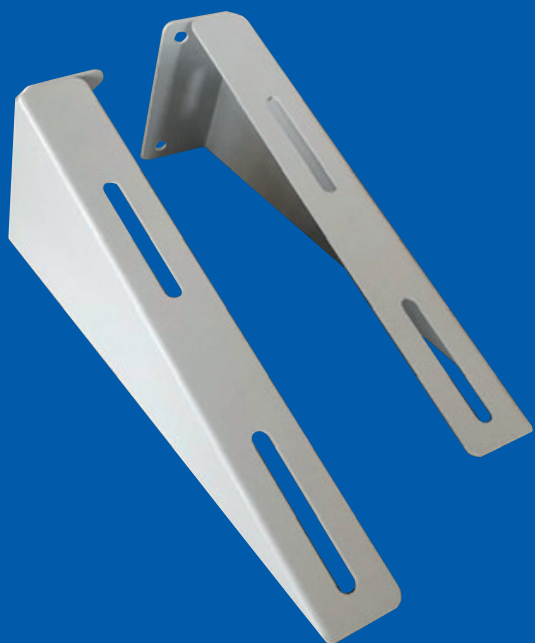

STAFFE LAVABO

Art. HH 015 MEL

Mensole fisse in acciaio verniciato per lavabo ergonomico.

Brace fixed consoled realized in painted steel for ergonomic washbasin.

Specifiche tecniche

Mensole fisse realizzate in acciaio spessore 2,5 mm., verniciatura a polvere poliestere, cotto in forno a 180°, completo di fissaggi.